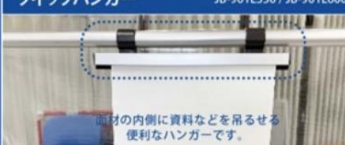

オプション

クイックハンガー JB-901L350 / JB-901L600

品名	間仕切りパイプシステム			
品番	B-MJK-F07	B-MJK-D10	B-MJK-D12	B-MJK-D14
使用時サイズ (mm)	W700×D400×H1,500	W1,000×D700×H800	W1,200×D700×H800	W1,400×D700×H800
収納時サイズ (mm)	W1,070×D334×H1,500	W1,000×D68×H800	W1,200×D68×H800	W1,400×D68×H800
重量 (kg)	2.2	2.5	2.6	2.7
材質	パイプ：アルミパイプ / ジョイント：ナイロン / キャップ：EPDM / ポルト・ナット：三価クロメート処理			

スペースシア株式会社

大阪支店 滋賀県湖南市岩根 1266 〒520-3252
TEL.0748-72-8143 FAX.0748-71-3369
東京支店 埼玉県八潮市大曽根 1407 〒340-0834
TEL.048-994-5630 FAX.048-994-5635
九州営業所 福岡県福岡市東区和自東 1-15-30 〒811-0214
TEL.092-605-6104 FAX.092-605-6105
ホームページURL <https://www.spacio.co.jp/>

【お問合せ先】

ハセガワ産業(有)

〒373-0823 群馬県太田市西矢島町326-8
TEL:0276-48-6191 FAX:0276-48-6194
E-Mail: hasegawasangyo@ah.wakwak.com
URL: <https://www.hasegawasangyo.biz/>