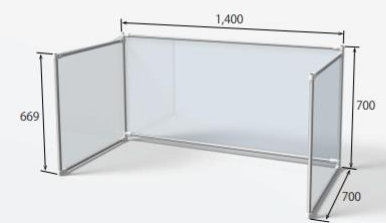

上記イラストは透明シートを使用した場合のイメージCGです。机や椅子は含まれておりません。

組み立て済みの簡単設置!

組み立て済なので、開梱後、折りたたまれた商品を開いて、専用の固定部品で透明シートをフレームに固定するだけの簡単設置です。オフィスや食堂などにおける複数台の設置も手間を取りません。シンプルな構造で収納も簡単です。

組み立て不要

専用固定部品で透明シートを固定するだけ

収納イメージ

便利なケーブルスペース

正面パネルは、設置面から離れているので、オフィスシーンでは、コンピューターやモバイル端末などのLANケーブルや、電源コードなどを、フレームの下から通すことができます。

フレーム下のケーブルスペース

B-DP-W10ST [デスクタイプ]

B-DP-W14ST [デスクタイプ]

B-DP-W12ST [デスクタイプ]

B-CP-D45ST [カウンタータイプ]

取付可能サイズ [幅150mm以上×奥行65mm以上×厚さ35~50mm以内]

透明シート: 間仕切り用透明シートです。各サイズに合わせたシートを同梱します

シート素材

品名	デスクタイプ			カウンタータイプ
	B-DP-W10ST	B-DP-W12ST	B-DP-W14ST	B-CP-D45ST
仕様	透明シート仕様			
使用時サイズ (mm)	W1000×D700×H700	W1200×D700×H700	W1400×D700×H700	W26×D450×H700
収納時サイズ (mm)	W700×D54×H700	W700×D60×H700	W700×D46×H700	—
重量 (kg)	2.0kg	2.1kg	2.2kg	0.6kg
材質	パイプ: アルミパイプ / ジョイント: PBT / キャップ: PE / ボルト・ナット: 鉄 (三価クロメート処理)			