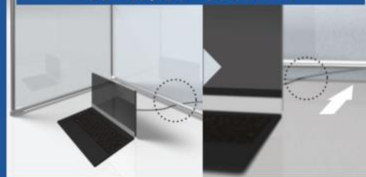

上記イラストは透明シートを使用した場合のイメージCGです。机や椅子は含まれておりません。

組み立て済みの簡単設置!

組み立て済なので、開梱後、折りたたまれた商品を開いて、専用の固定部品で透明シートをフレームに固定するだけの簡単設置です。オフィスや食堂などにおける複数台の設置も手間を取りません。シンプルな構造で収納も簡単です。

組み立て不要

専用固定部品で透明シートを固定するだけ

収納イメージ

便利なケーブルスペース

正面パネルは、設置面から離れているので、オフィスシーンでは、コンピューターやモバイル端末などのLANケーブルや、電源コードなどを、フレームの下から通すことができます。

フレーム下のケーブルスペース

B-DP-W10ST [デスクタイプ]

B-DP-W14ST [デスクタイプ]

B-DP-W12ST [デスクタイプ]

B-CP-D45ST [カウンタータイプ]

取付可能サイズ [幅150mm以上×奥行65mm以上×厚さ35~50mm以内]