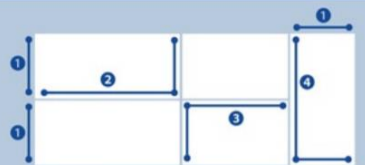

あなたとあなたの大切な人のために、すぐできる事をすぐやる思いやり

間仕切りパイプシステム

新製品

品番：B-MJK-F07 / B-MJK-D10 / B-MJK-D12 / B-MJK-D14

Light weight & easy assembly

安全にご使用いただくための注意

- ・熱を発生する機械や火気のそばでは使用しないでください。
- ・本製品を組み立てる際には、手袋を必ず着用し、手や指を挟むことがないように十分に注意してください。
- ・飛沫やウイルスなどを完全に遮るものではありません。

軽量 & 簡単組立 & スリム収納

スペースア 間仕切りパイプシステムは、既存のオフィスデスクに後付けで、簡単に間仕切りを設置できる、パイプシステムです。アルミパイプ製のフレームなので、軽量で移動や収納も容易です。組立も付属の六角レンチで簡単に組み立て可能です。

様々なオフィスシーンにマッチする4タイプ

様々なオフィスデスクのサイズやレイアウトにマッチする4タイプをランナップ。お客様のオフィスシーンに合わせて、自由に設置して頂けます。

■ オフィスでの設置イメージ

1. 1 B-MJK-F07
2. 2 B-MJK-D14
3. 3 B-MJK-D12
4. 4 B-MJK-D10