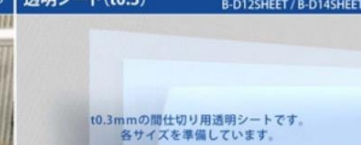

オプション

クイックハンガー JB-901L350 / JB-901L600

品名	間仕切りパイプシステム			
品番	B-MJK-F07	B-MJK-D10	B-MJK-D12	B-MJK-D14
使用時サイズ (mm)	W700×D400×H1,500	W1,000×D700×H800	W1,200×D700×H800	W1,400×D700×H800
収納時サイズ (mm)	W1,070×D334×H1,500	W1,000×D68×H800	W1,200×D68×H800	W1,400×D68×H800
重量 (kg)	2.2	2.5	2.6	2.7
材質	パイプ：アルミパイプ / ジョイント：ナイロン / キャップ：EPDM / ポルト・ナット：三価クロメート処理			

スペースシア株式会社

大阪支店 滋賀県湖南市岩根 1266 〒520-3252
TEL.0748-72-8143 FAX.0748-71-3369
東京支店 埼玉県八潮市大曽根 1407 〒340-0834
TEL.048-994-5630 FAX.048-994-5635
九州営業所 福岡県福岡市東区和自東 1-15-30 〒811-0214
TEL.092-605-6104 FAX.092-605-6105
ホームページURL <https://www.spacio.co.jp/>

【お問合せ先】

ハセガワ産業(有)

〒373-0823 群馬県太田市西矢島町326-8
TEL:0276-48-6191 FAX:0276-48-6194
E-Mail: hasegawasangyo@ah.wakwak.com
URL: <https://www.hasegawasangyo.biz/>