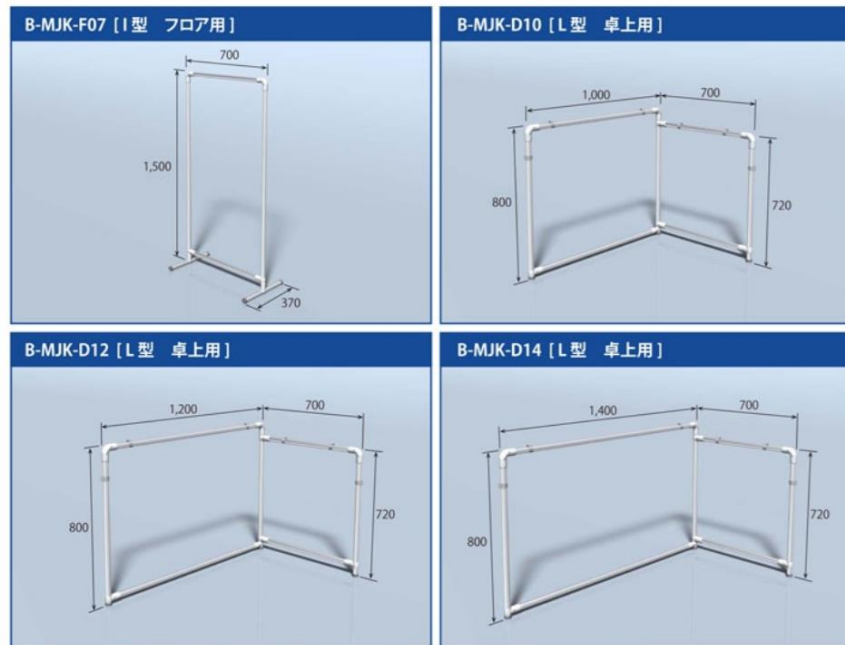

収納イメージ

※間仕切り用の透明シート材はオプションです。(応急的に同梱の気泡緩衝材を面材としてご利用可能です。)

規格外対応

標準品以外の形状・寸法も特注対応いたします。
また、完成品を送付することも可能です。(組立費・輸送費別途お見積り)