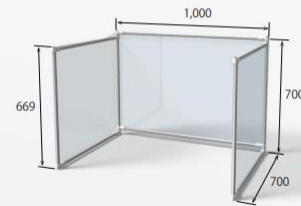

上記イラストは透明シートを使用した場合のイメージCGです。机や椅子は含まれておりません。

組み立て済みの簡単設置!

組み立て済なので、開梱後、折りたたまれた商品を開いて、専用の固定部品で透明シートをフレームに固定するだけの簡単設置です。オフィスや食堂などにおける複数台の設置も手間を取りません。シンプルな構造で収納も簡単です。

組み立て不要

専用固定部品で透明シートを固定するだけ

収納イメージ

便利なケーブルスペース

正面パネルは、設置面から離れているので、オフィスシーンでは、コンピューターやモバイル端末などのLANケーブルや、電源コードなどを、フレームの下から通すことができます。

フレーム下のケーブルスペース

B-DP-W10ST [デスクタイプ]

B-DP-W14ST [デスクタイプ]

B-DP-W12ST [デスクタイプ]

B-CP-D45ST [カウンタータイプ]

取付可能サイズ [幅150mm以上×奥行65mm以上×厚さ35~50mm以内]