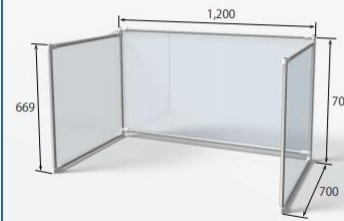

上記イラストは透明シートを使用した場合のイメージCGです。机や椅子は含まれておりません。

組み立て済みの簡単設置!

組み立て済なので、開梱後、折りたたまれた商品を開いて、専用の固定部品で透明シートをフレームに固定するだけの簡単設置です。オフィスや食堂などにおける複数台の設置も手間を取りません。シンプルな構造で収納も簡単です。

組み立て不要

専用固定部品で透明シートを固定するだけ

収納イメージ

便利なケーブルスペース

正面パネルは、設置面から離れているので、オフィスシーンでは、コンピューターやモバイル端末などのLANケーブルや、電源コードなどを、フレームの下から通すことができます。

フレーム下のケーブルスペース

B-DP-W10ST [デスクタイプ]

B-DP-W14ST [デスクタイプ]

B-DP-W12ST [デスクタイプ]

B-CP-D45ST [カウンタータイプ]

取付可能サイズ [幅150mm以上×奥行65mm以上×厚さ35~50mm以内]

透明シート: 間仕切り用透明シートです。各サイズに合わせたシートを同梱します

シート素材

品名	デスクタイプ			カウンタータイプ
	B-DP-W10ST	B-DP-W12ST	B-DP-W14ST	B-CP-D45ST
仕様	透明シート仕様			
使用時サイズ (mm)	W1000×D700×H700	W1200×D700×H700	W1400×D700×H700	W26×D450×H700
収納時サイズ (mm)	W700×D54×H700	W700×D60×H700	W700×D46×H700	—
重量 (kg)	2.0kg	2.1kg	2.2kg	0.6kg
材質	パイプ: アルミパイプ / ジョイント: PBT / キャップ: PE / ボルト・ナット: 鉄 (三価クロメート処理)			