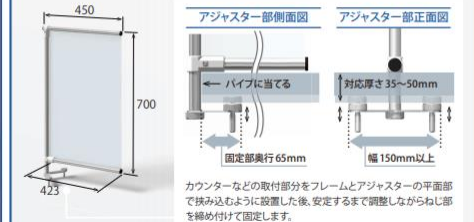

正面パネルは、設置面から離れているので、オフィスシーンでは、コンピューターやモバイル端末などのLANケーブルや、電源コードなどを、フレームの下から通すことができます。

フレーム下のケーブルスペース

B-DP-W10ST [デスクタイプ]

B-DP-W14ST [デスクタイプ]

B-DP-W12ST [デスクタイプ]

B-CP-D45ST [カウンタータイプ]

取付可能サイズ [幅150mm以上×奥行65mm以上×厚さ35~50mm以内]