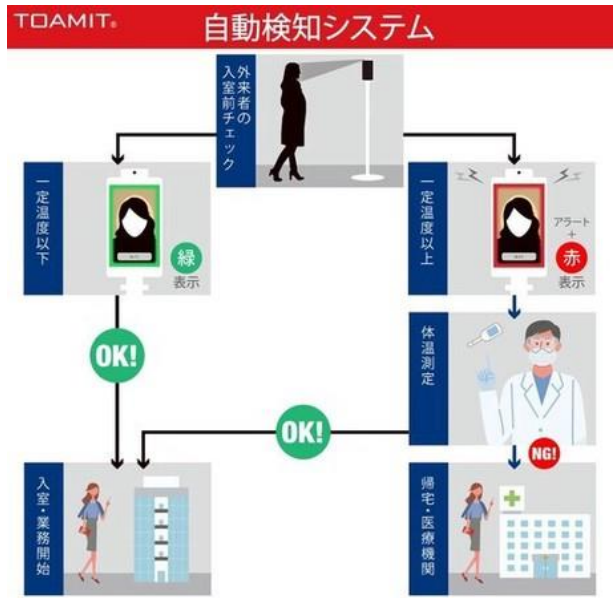

仕様  
本体サイズ:  
約272(L)×136(W)×26(H)mm  
重量:約1.35kg(本体)約6.1kg(スタンド)  
設定警報温度:37.5℃以上(設定可能)  
製造国:中国

本製品は、顔の表面温度を検知して、体温が高い可能性のある人物を発見するための装置であり、体温を測定して対象者が疾病に罹患しているかどうかを診断するものではありません。体温が高い可能性のある人物を検知した場合は、必要に応じて、体温計での体温測定や医師による診断を行って下さい。

製品の仕様

Product spec

272mm

最小:約1100mm  
最大:約1790mm

370mm

Front Back

TOAMIT.

Thermo ManagerEX  
非接触式検知器 サーママネージャーイーエクス

NO! OK!

一定以上の温度の場合には色とアラートでお知らせします。

仕様  
本体サイズ:  
約272(L)×136(W)×26(H)mm  
重量:約1.35kg(本体)約6.1kg(スタンド)  
設定警報温度:37.5℃以上(設定可能)  
製造国:中国

本製品は、顔の表面温度を検知して、体温が高い可能性のある人物を発見するための装置であり、体温を測定して対象者が疾病に罹患しているかどうかを診断するものではありません。体温が高い可能性のある人物を検知した場合は、必要に応じて、体温計での体温測定や医師による診断を行って下さい。

TOAMIT.

アラート調整可能!  
アラート温度、音量設定できる

メモリー機能搭載!  
50,000人分まで記録し、追跡可能

マスクの上からもOK!  
非接触で自動検知

誤差が少ない!  
誤差±0.3℃で、精度の高いスクリーニングが可能

工事不要!  
すぐに設置いつでも撤去

小型で高性能、圧倒的なコストパフォーマンス

【選ばれる理由】