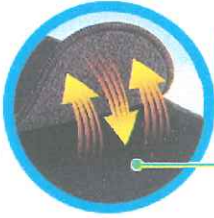

PRO-ASSIST

手首

PRO-ASSIST

手首サポーター

生地同士がくっつき、サポーター全面で関節・筋肉の固定ができます。  
締め付けの強弱を自分好みに調整可能なフリーサイズ。

特許素材

繊維どうしがピタッとくっつく新技術採用、  
固定感に自信あり、全面でしっかりホールドします。

フリー  
サイズ●工具使用時の  
手首固定として

## 使用方法

手の甲側

1 先端の穴に親指を通し、  
ベルトを手の甲側へ  
垂らします。

2 ベルトを手の甲側から  
手首に向かって  
巻き付けます。

3 手首を固定し、  
装着完了。