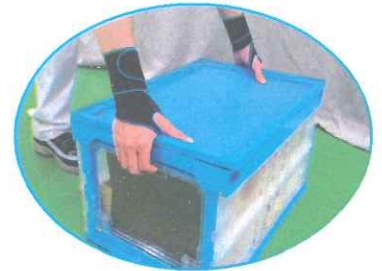

商 品 名	○ 品 番	価格(税抜)
プロアシスト手首サポーター	216650 SKE-TE-BL	¥1,670★

●素材：ポリエステル100% ●サイズ：フリーサイズ ●規定出荷数：20個

※規定出荷数未満の場合は別途運賃を申し受けます。

使用方法

手の甲側

1 先端の穴に親指を通し、
ベルトを手の甲側へ
垂らします。

2 ベルトを手の甲側から
手首に向かって
巻き付けます。

3 手首を固定し、
装着完了。

△使用上の注意

- 洗濯ネットを使用し、同系色と一緒に洗ってください。
- 素材の特性上、ホコリやゴミがつきやすいため、気になる場合は粘着テープで取り除いてください。
- ベルトの取りつけ面にチリ、ホコリ等が付着すると固定力が弱まる場合があります。汚れはこまめに取り除いてください。

●販売店

工場器具・機器の専門メーカー

株式会社

サカエ

<http://www.sts-sakae.co.jp/>

2021年8月発行