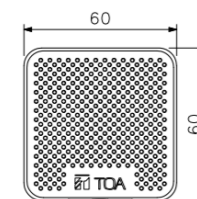

機器仕様

実寸大

〈子機〉

寸法：60(W)×60(H)×20(D)mm
 質量：50g
 取付方法：磁石
 両面テープ付マグネット補助板

実寸大

〈親機〉

寸法：127(W)×30(H)×141(D)mm
 質量：250g
 電源：AC100V
 (ACアダプターより供給)

付属品

(*1) 0 dB=1 V

■ 外観図

親機

背面図

正面図

側面図

単位: mm 縮尺: 1/2

子機

背面図

正面図

側面図

底面図

20L

TOA Corporation

図番: NNF001A1-2