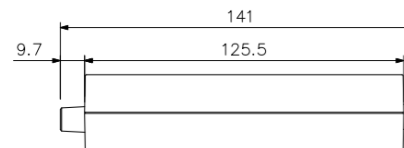

(*1) 0 dB=1 V

■ 外観図

親機

背面図

正面図

側面図

単位: mm 縮尺: 1/2

子機