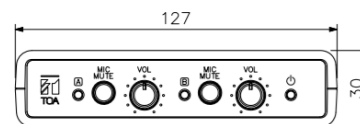

TOA パーティション取付型 会話補助システム NF-2

■ 概要

親機1台、子機2台のセットで、マスクやパーティションによる対面での会話の聞き取りづらさを改善するための通話システムです。DSPによる信号処理で、会話を自然に補助します。

子機は小型・軽量で、内蔵の磁石でパーティション等に簡単に取り付けることができます。十分な設置スペースがない場合でも設置場所に困りません。

■ 仕様

電源	AC100V 50/60Hz (ACアダプター(付属)使用)
定格出力	1.7W
消費電流	0.2A
S/N比	ボリューム最小: 73 dB ボリューム最大: 70 dB
マイク入力	-30 dB (*1) φ3.5専用ミニジャック(4P) ファンタム電源供給
スピーカー出力	16 Ω φ3.5専用ミニジャック(4P)
録音出力	0 dB (*1) 10 kΩ 不平衡 RCAピンジャック(モノラル)
表示	電源表示灯, 信号表示灯
使用温度範囲	0℃~+40℃
使用湿度範囲	85%RH以下(ただし結露のないこと)
仕様	親機: ケース: ABS樹脂 ホワイト(マンセルN9.5近似色) 塗装 パネル: ABS樹脂 黒(マンセルN1.0近似色) 子機: ABS樹脂 ホワイト(マンセルN9.5近似色) 塗装
寸法	親機: 127(W)×30(H)×141(D) mm 子機: 60(W)×60(H)×20(D) mm
質量	親機: 225 g, 子機: 50 g (1台あたり)
付属品	ACアダプター…1, 電源コード(1.8 m)…1, 専用接続ケーブル(4P, 2 m)…2, マグネット補助板…2, 親機用ゴム足…4
別売品	専用接続ケーブル5m: YR-NF5

(*1) 0 dB=1 V

■ 外観図

親機

正面図

単位: mm 縮尺: 1/2

子機

20L

TOA Corporation

図番: NNF001A1-2