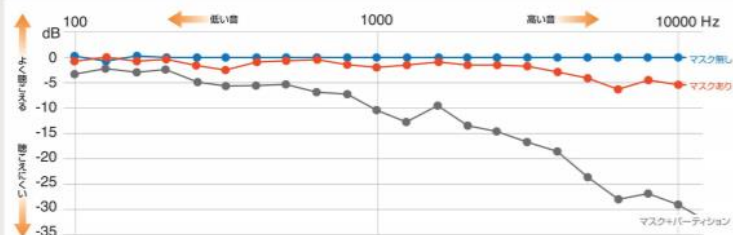

使用イメージ

話した声

パーティションへの取付は
磁石で挟み込むだけ!

明瞭な音で
聞こえる

※子機はパーティションの端や開口部から15cm以上離して設置してください。

マスク、パーティションにより高音域が減衰することを検証で確認

TOA パーティション取付型 会話補助システム NF-2

■ 概要

親機1台、子機2台のセットで、マスクやパーティションによる対面での会話の聞き取りづらさを改善するための通話システムです。DSPによる信号処理で、会話を自然に補助します。

子機は小型・軽量で、内蔵の磁石でパーティション等に簡単に取り付けることができます。十分な設置スペースがない場合でも設置場所に困りません。

■ 仕様

電源	AC100V 50/60Hz (ACアダプター(付属)使用)
定格出力	1.7W
消費電流	0.2A
S/N比	ボリューム最小: 73 dB ボリューム最大: 70 dB
マイク入力	-30 dB (*1) φ3.5専用ミニジャック(4P) ファンタム電源供給
スピーカー出力	16 Ω φ3.5専用ミニジャック(4P)
録音出力	0 dB (*1) 10 kΩ 不平衡 RCAピンジャック(モノラル)
表示	電源表示灯, 信号表示灯
使用温度範囲	0℃~+40℃
使用湿度範囲	85%RH以下(ただし結露のないこと)
仕様	親機: ケース: ABS樹脂 ホワイト(マンセルN9.5近似色) 塗装 パネル: ABS樹脂 黒(マンセルN1.0近似色) 子機: ABS樹脂 ホワイト(マンセルN9.5近似色) 塗装
寸法	親機: 127(W)×30(H)×141(D) mm 子機: 60(W)×60(H)×20(D) mm
質量	親機: 225 g, 子機: 50 g (1台あたり)
付属品	ACアダプター…1, 電源コード(1.8 m)…1, 専用接続ケーブル(4P, 2 m)…2, マグネット補助板…2, 親機用ゴム足…4
別売品	専用接続ケーブル5m: YR-NF5