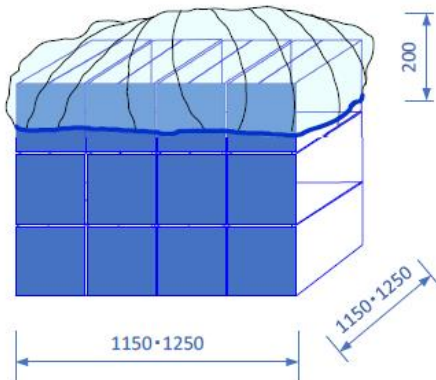

## 直ぐに掛けられる「パレットキャップ」

出荷前のパレット積み商品のカバー

1枚の円形ポリシートに平ゴムを縫製

■ パレットサイズ 1100角・1200角用

製品全体画像

ゴム部拡大図

縫かがり縫い止め  
(ゴム部には縫製していません)材質—ポリエチレン製  
(LLDPE25 $\mu$ )

入り数—200枚/1箱

## サイズ

【小】1150×1150×200H  
(約16kg/1箱)【大】1250×1250×200H  
(約20kg/1箱)

生産国—中国