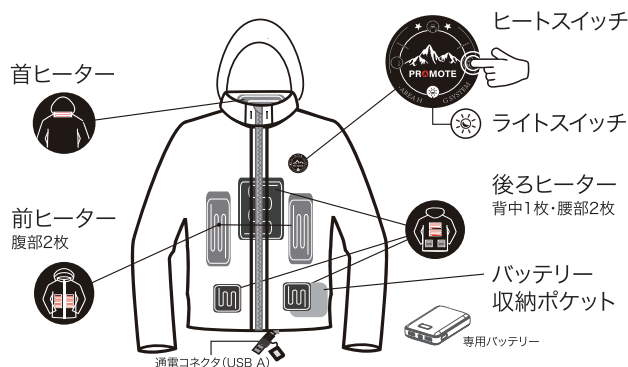

洗濯可能
防水・防風・防雪
擦り傷防止
洗濯前には必ずバッテリーを外し
通電コネクタに防水キャップを
被せてください。
※洗濯機の場合は洗濯ネットを
ご使用ください。

**12個の
多機能ポケット**
便利な12個のポケットと
高品質で信頼できる
YKKの防水ジッパー

**おしゃれな
ポーチ付**
様々な用途に使えるポーチ
フード脱着や雨天時に
背面部を延ばす機能

WILD HEATING JACKET

ALL-AREA HEATING SYSTEM

WILD HEATING JACKET

ALL-AREA HEATING SYSTEM

ワイルドヒートジャケット PH-WJ01

セット内容

- ヒートジャケット 1
- 専用バッテリー (PH-WJB) 1
- 充電器 (PH-WJA) 1
- USB Type-Cケーブル 1
- 収納ポーチ 1
- 取扱説明書 1

各部の名称

サイズ表

※USAサイズです(単位:cm)

サイズ	胸囲 (A)	胴回り (B)	裾囲 (C)	肩幅 (D)	袖 (E)	身丈 (F)
S	114	110	110	52	63	69
M	120	116	116	54	65	72
L	128	124	124	56	66	74
LL	136	132	132	59	68	76
3L	146	140	140	61	69	78

仕様

品名・品番	ワイルドヒートジャケット PH-WJ01
温熱方式	カーボンファイバーヒーター
バッテリー	Li-ion バッテリー ヒートジャケット専用QC3.0/12V対応
バッテリー容量	約14400mAh 3.63V 52.27Wh (定格容量8700mAh 5V)
温度調節	4-in-1 胸ボタンスイッチ 3段切り替え
ライトスイッチ	ヒートスイッチ部ライト ON/OFF