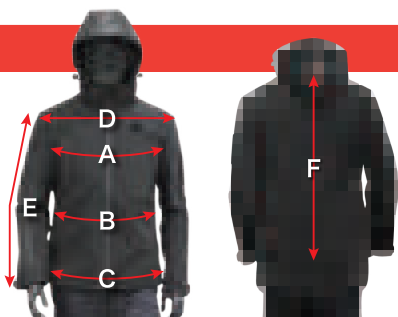

ALL-AREA HEATING SYSTEM

WILD HEATING JACKET

ALL-AREA HEATING SYSTEM

ワイルドヒートジャケット PH-WJ01

セット内容

- ヒートジャケット 1
- 専用バッテリー (PH-WJB) 1
- 充電器 (PH-WJA) 1
- USB Type-Cケーブル 1
- 収納ポーチ 1
- 取扱説明書 1

各部の名称

サイズ表

※USAサイズです(単位:cm)

サイズ	胸囲 (A)	胴回り (B)	裾囲 (C)	肩幅 (D)	袖 (E)	身丈 (F)
S	114	110	110	52	63	69
M	120	116	116	54	65	72
L	128	124	124	56	66	74
LL	136	132	132	59	68	76
3L	146	140	140	61	69	78

仕様

品名・品番	ワイルドヒートジャケット PH-WJ01
温熱方式	カーボンファイバーヒーター
バッテリー	Li-ion バッテリー ヒートジャケット専用QC3.0/12V対応
バッテリー容量	約14400mAh 3.63V 52.27Wh (定格容量8700mAh 5V)
温度調節	4-in-1 胸ボタンスイッチ 3段切り替え
ライトスイッチ	ヒートスイッチ部ライト ON/OFF