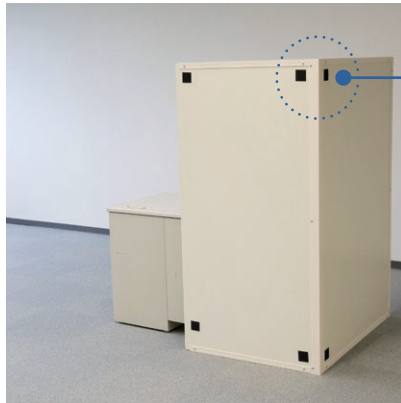

吸音パネル

セイント
テクセル SAINT®

Desk Partition

デスクパーティション

困
つて
安
心
!
吸
音
で
快
適
!

設置は簡単。
あっという間に
安心空間に
早変わり!

電話の声は
つい大きくなって
しまいますよね...

吸音効果で
音の反響を抑えます!

「飛沫感染対策」や「音響改善」に最適です！

設置方法

工具は不要です。面ファスナーで簡単設置！

パネル を フレーム に差し込んで 面ファスナー で留めるだけ！

＼ 完成 /

背面下部には、
配線用切り欠き部を
設置

ラインナップ

テーブル幅で3種類からお選び下さい。

	W1200用	W1400用	W1600用
	幅×奥行×高さ	幅×奥行×高さ	幅×奥行×高さ
内寸	1,300×1,000×1,500	1,500×1,000×1,500	1,700×1,000×1,500
外寸	1,350×1,025×1,500	1,550×1,025×1,500	1,750×1,025×1,500

※コーナークッション・ビス・面ファスナー除く

その他
特注サイズも
承ります！

産業資材事業部